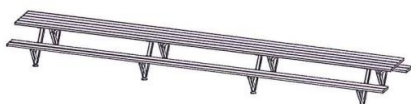

code		LxWxH	上代税別
	●テーブル天板幅72cm テーブル脚8本		
MPT5W0605		605x154x75/45	¥1,530,000
MPT5W0660		660x154x75/45	¥1,610,000
	●テーブル天板幅87cm テーブル脚8本		
MPT6W0605		605x170x75/45	¥1,670,000
MPT6W0660		660x170x75/45	¥1,770,000
	●テーブル天板幅72cm テーブル脚8本		
MPT5W0715		715x154x75/45	¥1,860,000
MPT5W0770		770x154x75/45	¥1,960,000
	●テーブル天板幅87cm テーブル脚8本		
MPT6W0715		715x170x75/45	¥2,050,000
MPT6W0770		770x170x75/45	¥2,150,000

単位: cm