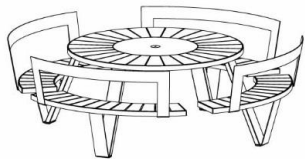

PARE02	背もたれ2個セット アースカラーパウダーコーティング	¥175,000
PARE04	背もたれ4個セット アースカラーパウダーコーティング	¥280,000

PARB02	背もたれ2個セット ブラックパウダーコーティング	¥175,000
PARB04	背もたれ4個セット ブラックパウダーコーティング	¥280,000

PAFL04	床固定パーツ	¥17,000